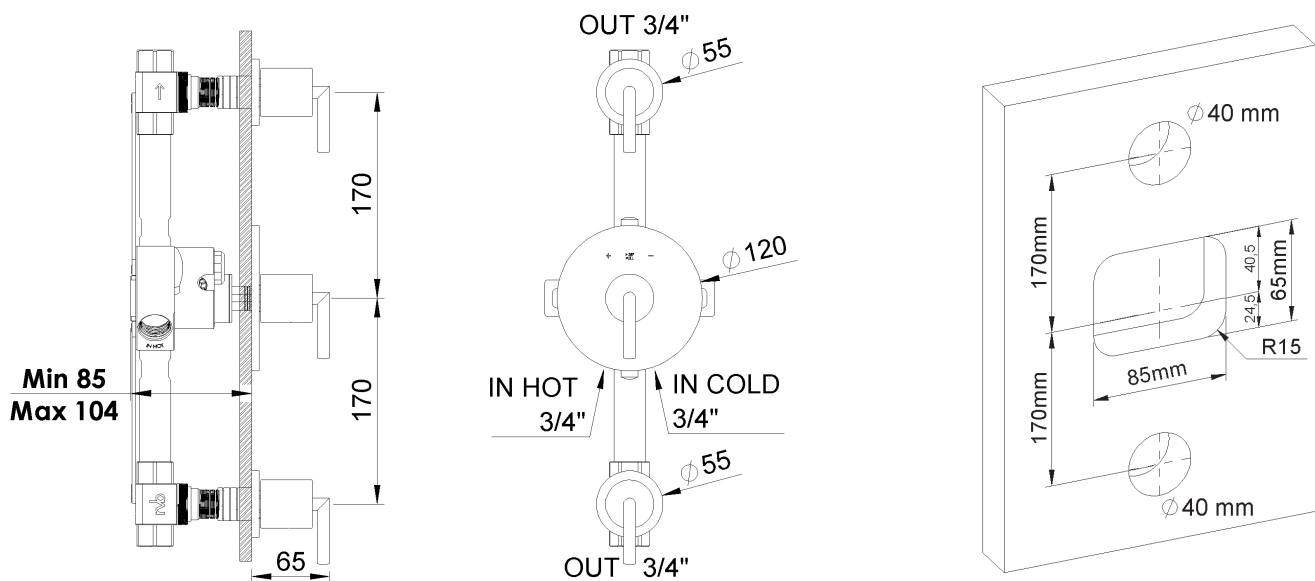

PRODUCT TECHNICAL SHEET

Collection :

FUN

Ref. :

4031.--.94

Set thermostatique à encastrer avec 2 robinets d'arrêt préassemblés

Set inbouwthermostaat en 2 afsluitkranen voorgemonteerd

Set concealed thermostat with 2 stop-valves, pre-assembled

Picture

Product details

Weight : 5,9 kg

Flow at 3 bar : 27 l/min

Internal mechanism : Ceramic valve 1/4 turn

T° mechanism : Thermostatic wax cartridge

Technical drawing

RB1.V02